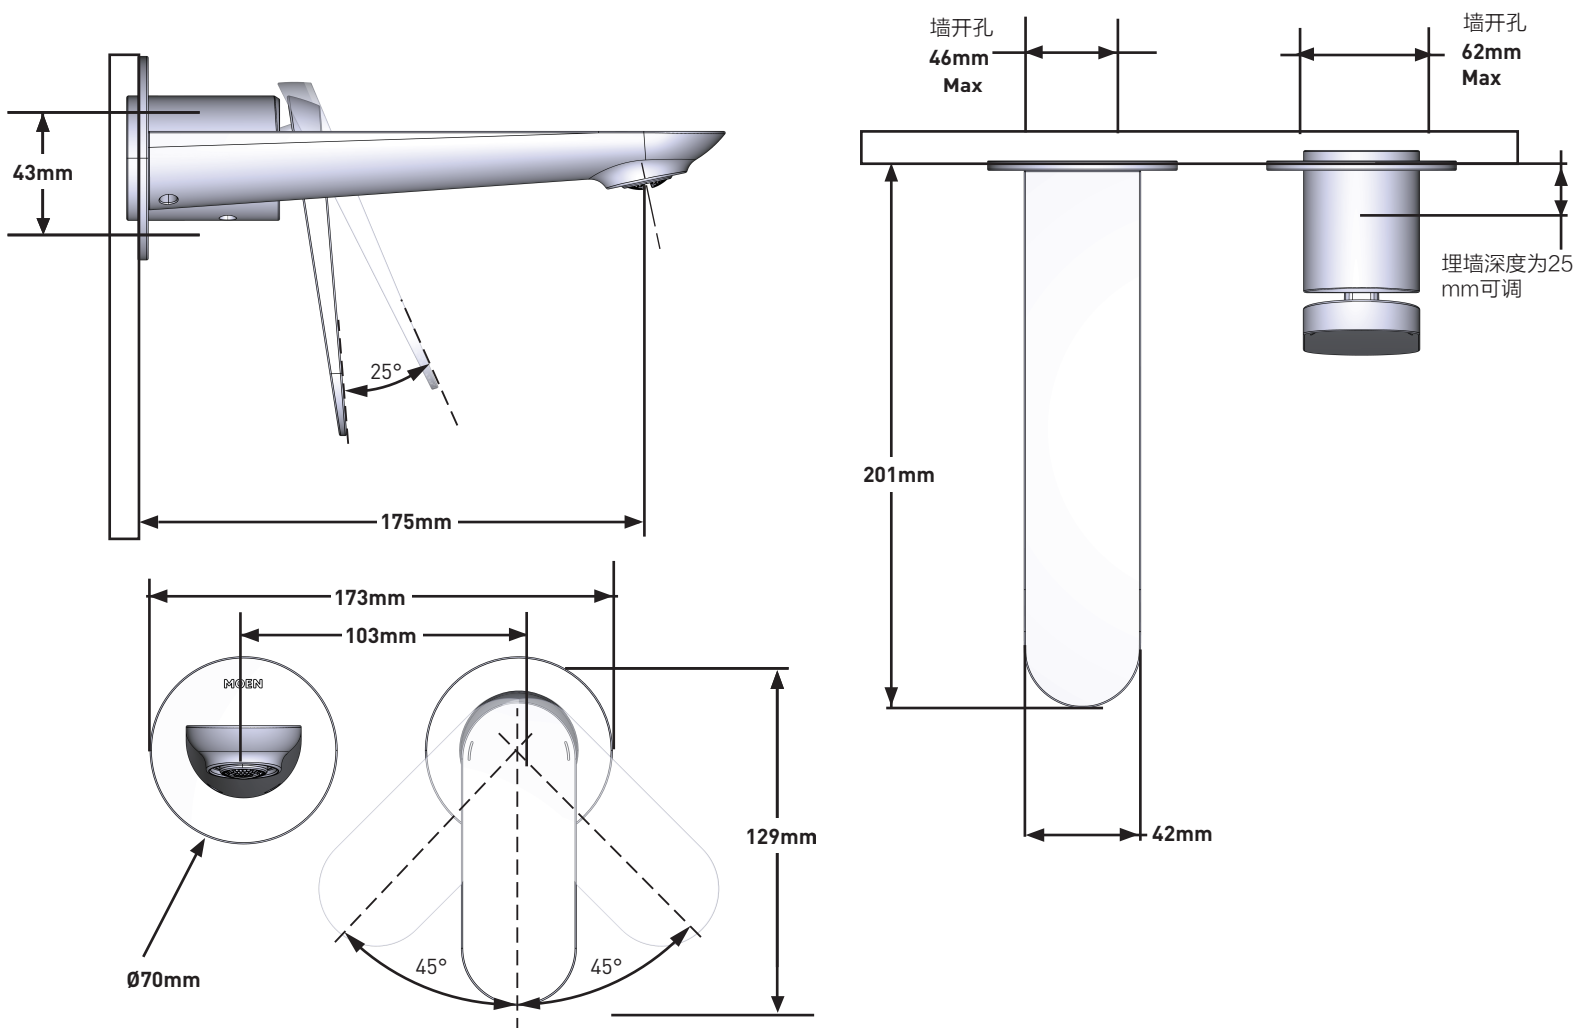

描述

- 产品尺寸: 173 x 201 x 129mm
- 金属结构, 以后缀标识区分不同表面处理工艺
- G1/2 接头

操作

- 杠杆式把手
- 拉-打开/推-闭合
- 通过手柄90度的行程来控制温度

流量

- 0.1 兆帕流量最小为 3.0-4.5升/分钟.

阀芯

- 25 毫米陶瓷阀芯设计

执行标准

- 设计符合 GB18145 标准

质保期

- 阀芯保修期为5年, 其他附件如软管、把手、混水器等保修期均为一年

卢米

单把手墙装面盆龙头面板

型号:LFT58221系列

MOEN® 摩恩

SPECIFICATIONS

DESCRIPTION

- Product Dimensions: 173 x 201 x 129mm
- Metal construction
- G1/2" inlet connections

OPERATION

- Lever style handle
- Pull-on/Push-off
- Temperature controlled through 90 arc of handle travel

FLOW

- Flow rate is about 3.0L/min to 4.5L/min at 0.1 MPa

CARTRIDGE

- Ceramic 25mm cartridge design

STANDARDS

- Designed to meet GB18145

WARRANTY

- 5-year limited warranty for cartridge
- 1-year limited warranty for other accessories (Including hose, handle, aerator, etc.)