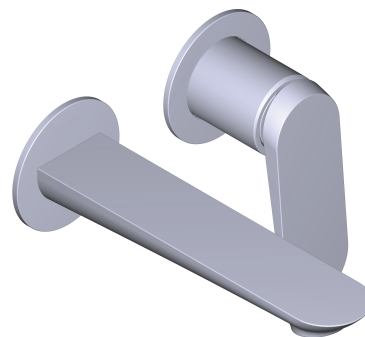

描述

- 产品尺寸: 173 x 201 x 129mm
- 金属结构, 以后缀标识区分不同表面处理工艺
- G1/2 接头

操作

- 杠杆式把手
- 拉-打开/推-闭合
- 通过手柄90度的行程来控制温度

流量

- 0.1 兆帕流量最小为 3.0-4.5升/分钟.

阀芯

- 25 毫米陶瓷阀芯设计

执行标准

- 设计符合 GB18145 标准

质保期

- 阀芯保修期为5年, 其他附件如软管、把手、混水器等保修期均为一年

卢米

单把手墙装面盆龙头面板

型号:LFT58221系列

MOEN® 摩恩

SPECIFICATIONS

DESCRIPTION

- Product Dimensions: 173 x 201 x 129mm
- Metal construction
- G1/2" inlet connections

OPERATION

- Lever style handle
- Pull-on/Push-off
- Temperature controlled through 90 arc of handle travel

LUMI

One-handle Wallmount Lavatory Faucet Trim

MODELS: LFT58221 series