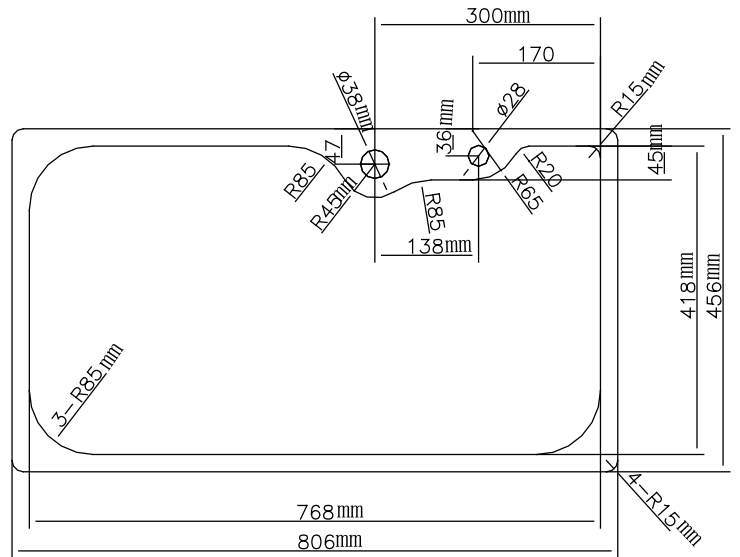

规格参数

单孔大小槽带溢水不锈钢厨盆
 型号：22026

尺寸图

安装图