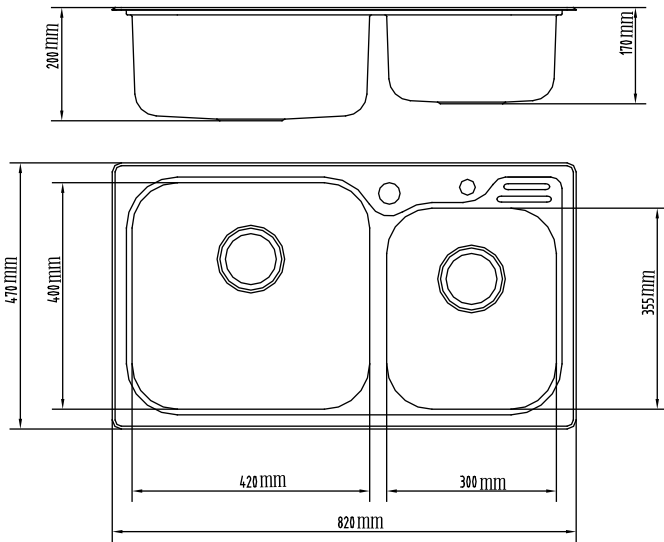

规格参数

单孔大小槽带溢水不锈钢厨盆
 型号：22026

尺寸图

安装图