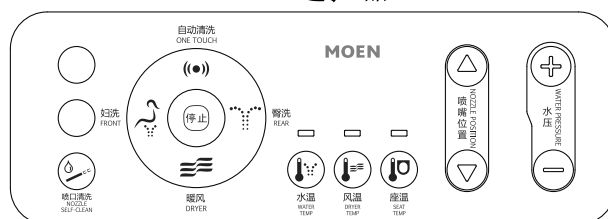

单位: mm

选择时参考依据: (下图示尺寸仅作为选择盖板的参考, 请以实物为准)

安装孔距离116-178mm之间

安装孔距前端457-501mm之间
水箱距离前端 ≥ 520mm

左侧距离角阀600mm以内

※本公司保留随时变更图中标示尺寸的权利, 无需另行通知。

CRITICAL DIMENSION

产品功能表

类别	功能	SW2071	SW2070
清洗类	无限畅洗	●	●
	自动清洗	●	●
	妇洗往复清洗	●	●
	臀洗往复清洗	●	●
	水压调节	●	●
	水温调节	●	●
	冷热按摩	●	—
	喷口清洗	●	●
	喷口自洁	●	●
	大流量冲洗	●	●
	喷嘴位置调节	●	●
舒适类	座盖/座圈缓降	●	●
	座温调节	●	●
	风温调节	●	●
	暖风干燥	●	●
节能便捷类	着坐感应	●	●
	停止/电源	●	●
	快接水路	●	●
	便捷拆卸	●	●
	夜间柔光	●	—
	智能除臭	●	—
安全环保类	记忆功能	●	●
	漏电保护	●	●
	防火	●	●
	纳米抗菌	●	●
	水质过滤	●	●
	恢复出厂值	●	●
	空气隔离	●	●
	老化模式	●	●
	排水模式	●	●

备注：●代表产品有此功能，— 代表产品无此功能。

SW2071遥控器

SW2070遥控器

遥控器对码操作指引：

1. 拔掉主机插头，断开电源；
2. 长按遥控器上停止键约3秒，三个指示灯将闪烁；
3. 将闪烁中的遥控器靠近主机并重新插入插座，主机将与遥控器对码；
4. 对码成功后，三个指示灯不再闪烁

规格

水压、功率、风温等参数

额定电压	220V	
额定频率	50Hz	
额定消耗功率	入水温度15℃ 出水温度40℃ 流量877ml/min 功率1535W	
最大输入功率	入水温度5℃ 出水温度40℃ 流量740ml/min 功率1800W	
使用环境温度	4℃~40℃	
进水水压范围	0.08MPa~0.8MPa	
进水温度	4℃~35℃	
供水方式	DN15 (G1/2")	
清洗	温水加热方式	即热式
	臀部清洗出水量	约0.5~0.9L/min (5档调节) 水压为0.2MPa时
	妇洗出水量	约0.5~0.9L/min (5档调节) 水压为0.2MPa时
暖风	温水温度	关/约30℃~40℃ (4档调节)
	暖风温度	距离出风口50mm, 关/约35℃~55℃ (4档调节)
	风速	约4m/s
座圈	安全装置	双金属片温控器、温度保险丝
	座圈温度	关/约28℃~40℃ (4档调节)
	座盖/圈缓降	3s~60s
防火	安全装置	温度保险丝
	座圈	V-0
	主控板外壳	V-0
防水等级	IPX4	
电源线长度	约1.2m	
产品尺寸	长520mm×宽380mm×高112mm	