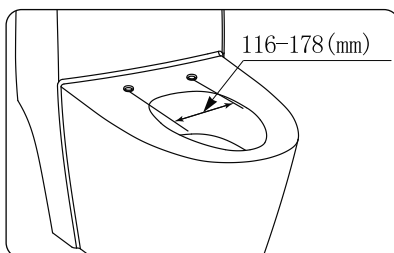

单位: mm

选择时参考依据: (下图示尺寸仅作为选择盖板的参考, 请以实物为准)

安装孔距离116-178mm之间

安装孔距前端457-501mm之间
水箱距离前端 ≥ 520mm

左侧距离角阀600mm以内

※本公司保留随时变更图中标示尺寸的权利, 无需另行通知。

CRITICAL DIMENSION

产品功能表