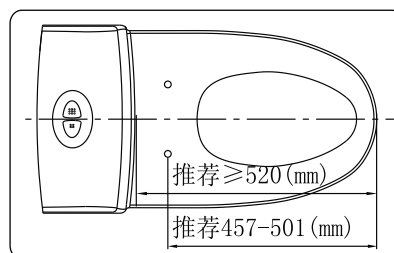

防水等级: IPX4

安全装置: 双金属片温控器、温度保险

执行标准: GB4706.1-2005、GB4706.53-2008

《家用和类似用途电器的安全坐便器的特殊要求》

GB6952-2015 《卫生陶瓷》

欧瑞莱系列 AURELIA
智能坐便器盖板

Models: SW2071; SW2070

选择配套的陶瓷坐便器时请参照摩恩公司的推荐或者咨询摩恩门店导购、经销商或拨打摩恩客服电话咨询

单位: mm

选择时参考依据: (下图示尺寸仅作为选择盖板的参考, 请以实物为准)

安装孔距离116-178mm之间

安装孔距前端457-501mm之间
水箱距离前端 ≥ 520mm

左侧距离角阀600mm以内

※本公司保留随时变更图中标示尺寸的权利, 无需另行通知。

CRITICAL DIMENSION

产品功能表

备注：●代表产品有此功能，— 代表产品无此功能。

SW2071遥控器

SW2070遥控器

遥控器对码操作指引：

1. 拔掉主机插头，断开电源；
2. 长按遥控器上停止键约3秒，三个指示灯将闪烁；
3. 将闪烁中的遥控器靠近主机并重新插入插座，主机将与遥控器对码；
4. 对码成功后，三个指示灯不再闪烁

规格

水压、功率、风温等参数

额定电压	220V	
额定频率	50Hz	
额定消耗功率	入水温度15℃ 出水温度40℃ 流量877ml/min 功率1535W	
最大输入功率	入水温度5℃ 出水温度40℃ 流量740ml/min 功率1800W	
使用环境温度	4℃~40℃	
进水水压范围	0.08MPa~0.8MPa	
进水温度	4℃~35℃	
供水方式	DN15 (G1/2")	
清洗	温水加热方式	即热式
	臀部清洗出水量	约0.5~0.9L/min (5档调节) 水压为0.2MPa时
	妇洗出水量	约0.5~0.9L/min (5档调节) 水压为0.2MPa时
暖风	温水温度	关/约30℃~40℃ (4档调节)
	暖风温度	距离出风口50mm, 关/约35℃~55℃ (4档调节)
	风速	约4m/s
座圈	安全装置	双金属片温控器、温度保险丝
	座圈温度	关/约28℃~40℃ (4档调节)
	座盖/圈缓降	3s~60s
防火	安全装置	温度保险丝
	座圈	V-0
	主控板外壳	V-0
防水等级	IPX4	
电源线长度	约1.2m	
产品尺寸	长520mm×宽380mm×高112mm	