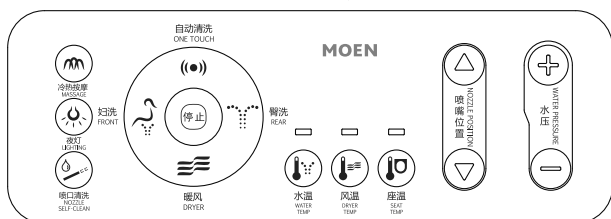

单位: mm

选择时参考依据: (下图示尺寸仅作为选择盖板的参考, 请以实物为准)

安装孔距离116-178mm之间

安装孔距前端457-501mm之间
水箱距离前端 ≥ 520mm

左侧距离角阀600mm以内

※本公司保留随时变更图中标示尺寸的权利, 无需另行通知。

CRITICAL DIMENSION

产品功能表

类别	功能	SW2071	SW2070
清洗类	无限畅洗	●	●
	自动清洗	●	●
	妇洗往复清洗	●	●
	臀洗往复清洗	●	●
	水压调节	●	●
	水温调节	●	●
	冷热按摩	●	—
	喷口清洗	●	●
	喷口自洁	●	●
	大流量冲洗	●	●
	喷嘴位置调节	●	●
舒适类	座盖/座圈缓降	●	●
	座温调节	●	●
	风温调节	●	●
	暖风干燥	●	●
节能便捷类	着坐感应	●	●
	停止/电源	●	●
	快接水路	●	●
	便捷拆卸	●	●
	夜间柔光	●	—
	智能除臭	●	—
安全环保类	记忆功能	●	●
	漏电保护	●	●
	防火	●	●
	纳米抗菌	●	●
	水质过滤	●	●
	恢复出厂值	●	●
	空气隔离	●	●
	老化模式	●	●
	排水模式	●	●

备注：●代表产品有此功能，— 代表产品无此功能。

SW2071遥控器

SW2070遥控器

遥控器对码操作指引：

1. 拔掉主机插头，断开电源；
2. 长按遥控器上停止键约3秒，三个指示灯将闪烁；
3. 将闪烁中的遥控器靠近主机并重新插入插座，主机将与遥控器对码；
4. 对码成功后，三个指示灯不再闪烁

规格

水压、功率、风温等参数

额定电压	220V	
额定频率	50Hz	
额定消耗功率	入水温度15℃ 出水温度40℃ 流量877ml/min 功率1535W	
最大输入功率	入水温度5℃ 出水温度40℃ 流量740ml/min 功率1800W	
使用环境温度	4℃~40℃	
进水水压范围	0.08MPa~0.8MPa	
进水温度	4℃~35℃	
供水方式	DN15 (G1/2")	
清洗	温水加热方式	即热式
	臀部清洗出水量	约0.5~0.9L/min (5档调节) 水压为0.2MPa时
	妇洗出水量	约0.5~0.9L/min (5档调节) 水压为0.2MPa时
暖风	温水温度	关/约30℃~40℃ (4档调节)
	暖风温度	距离出风口50mm, 关/约35℃~55℃ (4档调节)
	风速	约4m/s
座圈	安全装置	双金属片温控器、温度保险丝
	座圈温度	关/约28℃~40℃ (4档调节)
	座盖/圈缓降	3s~60s
防火	安全装置	温度保险丝
	座圈	V-0
	主控板外壳	V-0
防水等级	IPX4	
电源线长度	约1.2m	
产品尺寸	长520mm×宽380mm×高112mm	