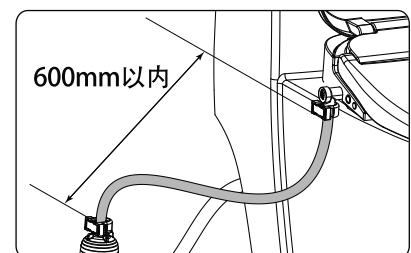

单位: mm

选择时参考依据: (下图示尺寸仅作为选择盖板的参考, 请以实物为准)

安装孔距离116-178mm之间

安装孔距前端457-501mm之间
水箱距离前端 ≥ 520mm

左侧距离角阀600mm以内

※本公司保留随时变更图中标示尺寸的权利, 无需另行通知。

CRITICAL DIMENSION

产品功能表