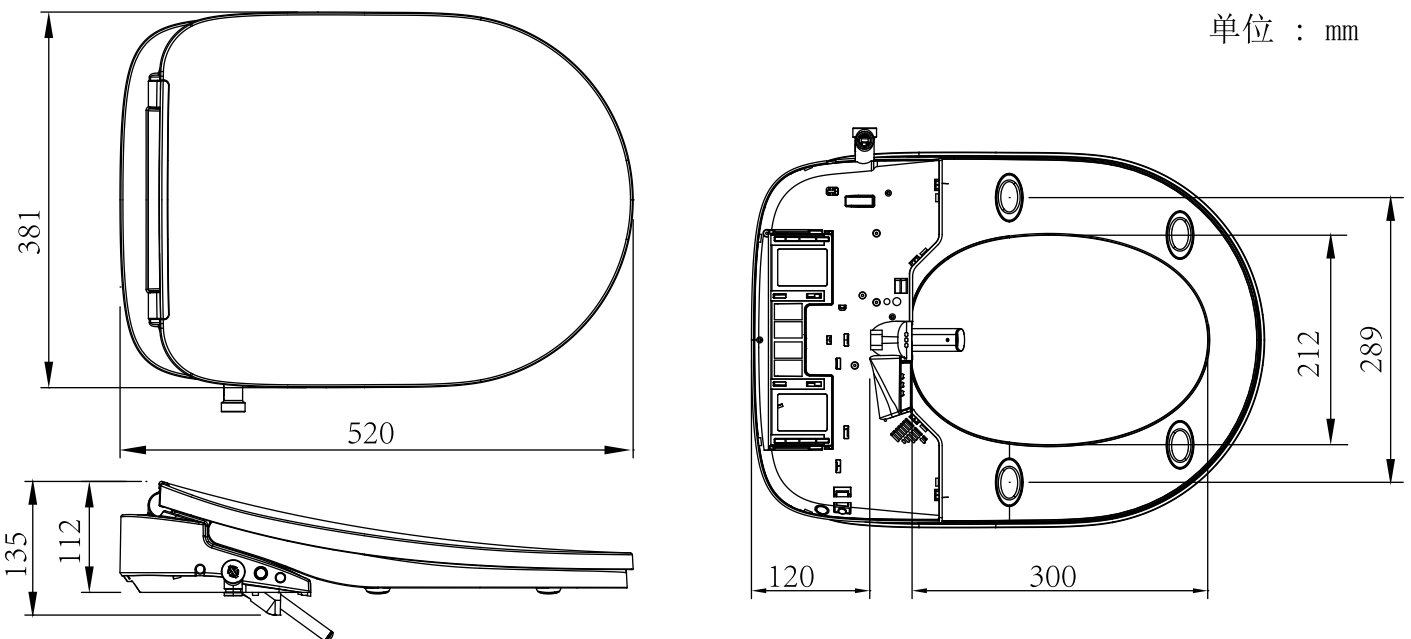

产品主要特点:

水温调节; 座温调节; 瞬间加热; 纳米银抗菌材料
座圈及喷嘴; 防止逆流等

产品规格: 520*381*135

5档水量调节 (0.2MPa水压): 约500-900ml/min;

供水压力范围: 0.08MPa (动压) -0.8MPa (静压)

输入: 220VAC 50HZ

额定功率: 1535W

电击防护类别: TYPE I

防水等级: IPX4

安全装置: 双金属片温控器、温度保险

执行标准: GB4706.1-2005、GB4706.53-2008

《家用和类似用途电器的安全坐便器的特殊要求》

GB6952-2015 《卫生陶瓷》

欧瑞莱系列 AURELIA
智能坐便器盖板

Models: SW2071; SW2070

选择配套的陶瓷坐便器时请参照摩恩公司的推荐或者咨询摩恩门店导购、经销商或拨打摩恩客服电话咨询

单位: mm

选择时参考依据: (下图示尺寸仅作为选择盖板的参考, 请以实物为准)

安装孔距离116-178mm之间

安装孔距前端457-501mm之间
水箱距离前端 ≥ 520mm

左侧距离角阀600mm以内

※本公司保留随时变更图中标示尺寸的权利, 无需另行通知。

CRITICAL DIMENSION

产品功能表

备注：●代表产品有此功能，— 代表产品无此功能。

SW2071遥控器

SW2070遥控器

遥控器对码操作指引：

1. 拔掉主机插头，断开电源；
2. 长按遥控器上停止键约3秒，三个指示灯将闪烁；
3. 将闪烁中的遥控器靠近主机并重新插入插座，主机将与遥控器对码；
4. 对码成功后，三个指示灯不再闪烁

规格

水压、功率、风温等参数

额定电压	220V	
额定频率	50Hz	
额定消耗功率	入水温度15℃ 出水温度40℃ 流量877ml/min 功率1535W	
最大输入功率	入水温度5℃ 出水温度40℃ 流量740ml/min 功率1800W	
使用环境温度	4℃~40℃	
进水水压范围	0.08MPa~0.8MPa	
进水温度	4℃~35℃	
供水方式	DN15 (G1/2")	
清洗	温水加热方式	即热式
	臀部清洗出水量	约0.5~0.9L/min (5档调节) 水压为0.2MPa时
	妇洗出水量	约0.5~0.9L/min (5档调节) 水压为0.2MPa时
暖风	温水温度	关/约30℃~40℃ (4档调节)
	暖风温度	距离出风口50mm, 关/约35℃~55℃ (4档调节)
	风速	约4m/s
座圈	安全装置	双金属片温控器、温度保险丝
	座圈温度	关/约28℃~40℃ (4档调节)
	座盖/圈缓降	3s~60s
防火	安全装置	温度保险丝
	座圈	V-0
	主控板外壳	V-0
防水等级	IPX4	
电源线长度	约1.2m	
产品尺寸	长520mm×宽380mm×高112mm	