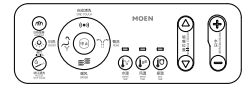

产品主要特点:

水温调节; 座温调节; 瞬间加热; 纳米银抗菌材料
座圈及喷嘴; 防止逆流等

产品规格: 520*381*135

5档水量调节 (0.2MPa水压): 约500-900ml/min;

供水压力范围: 0.08MPa (动压) -0.8MPa (静压)

输入: 220VAC 50HZ

额定功率: 1535W

电击防护类别: TYPE I

防水等级: IPX4

安全装置: 双金属片温控器、温度保险

执行标准: GB4706.1-2005、GB4706.53-2008

《家用和类似用途电器的安全坐便器的特殊要求》

GB6952-2015 《卫生陶瓷》

欧瑞莱系列 AURELIA
智能坐便器盖板