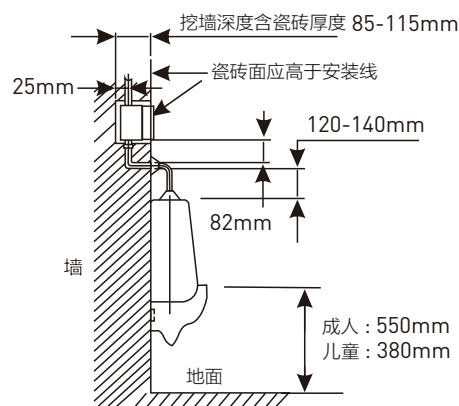

执行标准

- （凡不注明日期，即为最新版本）
- CJ/T 194

小便器上进水感应冲水阀

型号：SWA987SGM

注意：选择配套的小便器时，请参照摩恩公司的推荐或者咨询摩恩门店导购、经销商或拨打摩恩客服电话咨询

预留安装位置示意图：

正面图：

侧面图：

CRITICAL DIMENSIONS DO NOT SCALE