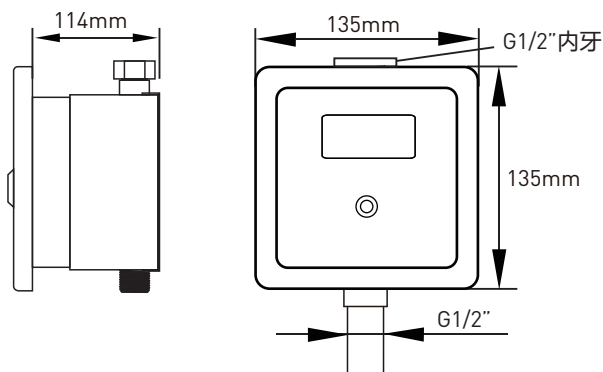

执行标准

- （凡不注明日期，即为最新版本）
- CJ/T 194

小便器上进水感应冲水阀

型号：SWA987SGM

注意：选择配套的小便器时，请参照摩恩公司的推荐或者咨询摩恩门店导购、经销商或拨打摩恩客服电话咨询

预留安装位置示意图：

正面图：

侧面图：

CRITICAL DIMENSIONS DO NOT SCALE