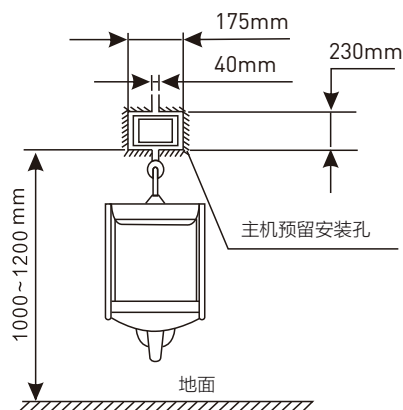

执行标准

- （凡不注明日期，即为最新版本）
- CJ/T 194

小便器上进水感应冲水阀

型号：SWA987SGM

注意：选择配套的小便器时，请参照摩恩公司的推荐或者咨询摩恩门店导购、经销商或拨打摩恩客服电话咨询

预留安装位置示意图：

正面图：

侧面图：

CRITICAL DIMENSIONS DO NOT SCALE