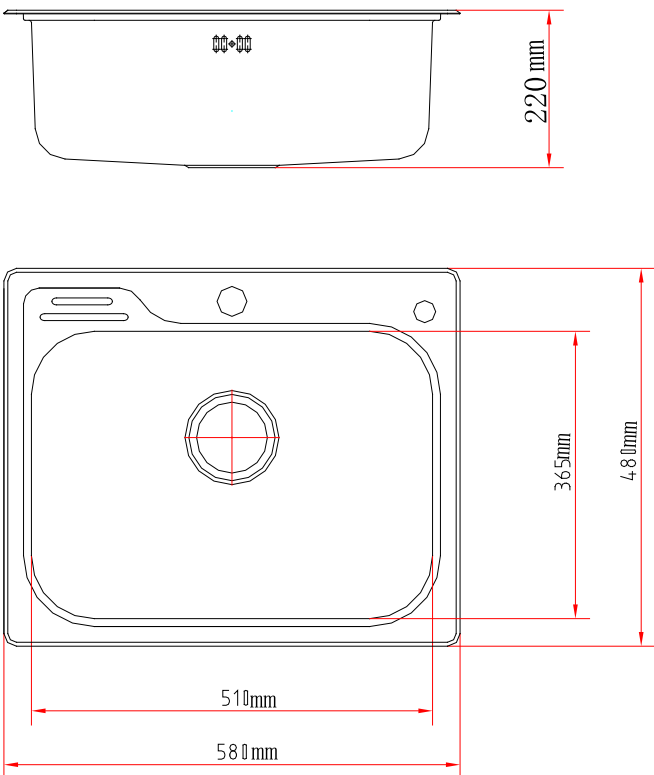

# 规格参数

单孔单槽带溢水不锈钢厨盆

型号：22000R

尺寸图

安装图