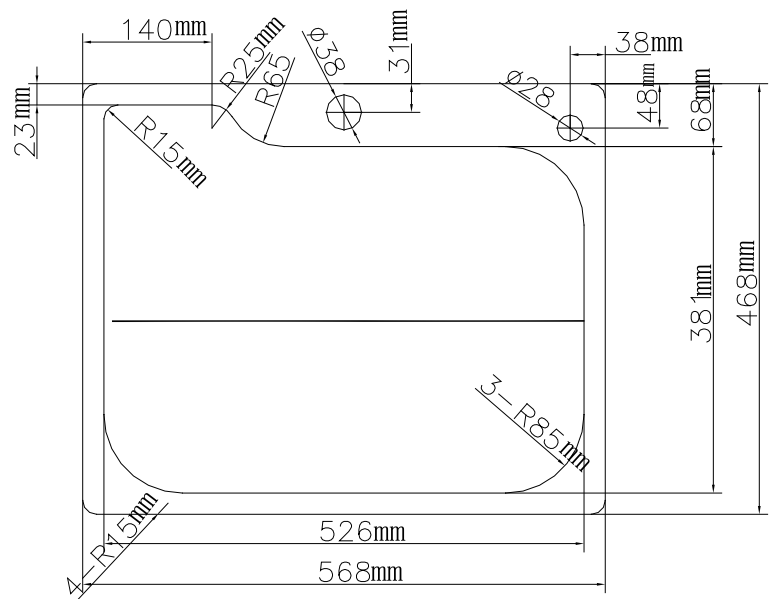

# 规格参数

单孔单槽带溢水不锈钢厨盆

型号：22000R

尺寸图

安装图