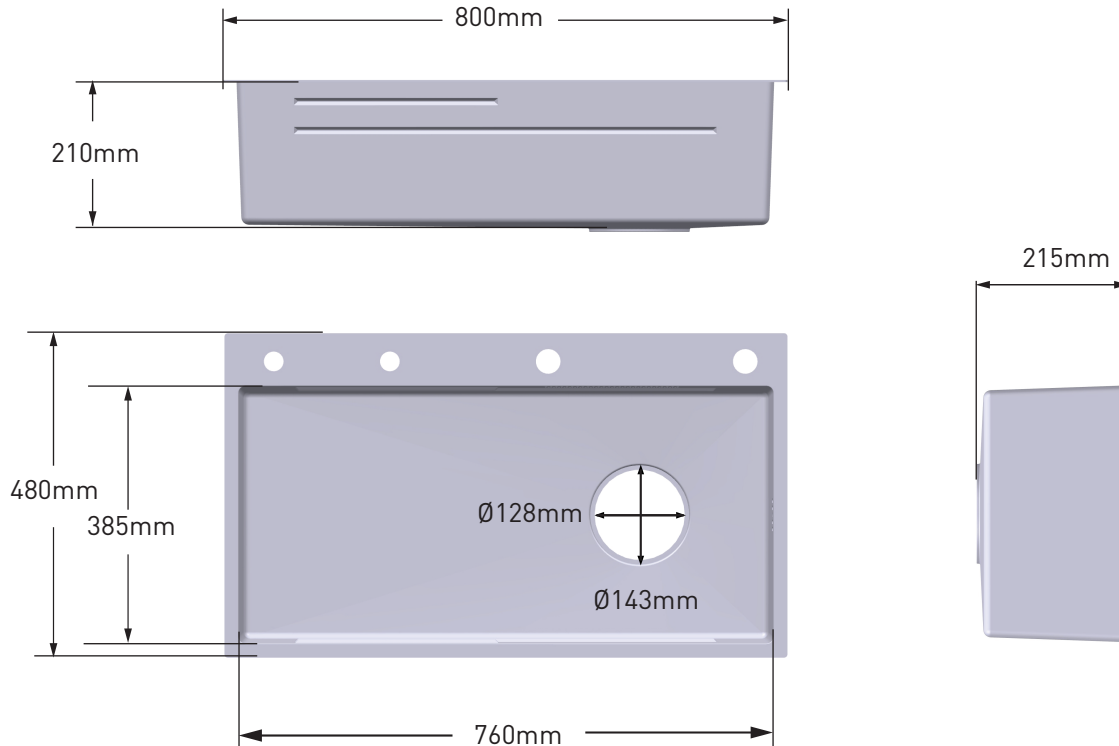

夏普/Sharp

不锈钢水槽

Stainless Steel Sink

型号：SK79813系列

Models: SK79813 Series

型号 SKU	落水头 Straine	排水管 Drain Pipe	飞雨水组件 Waterfall Module	菜板 Cutting Board	三角沥水篮 Draining Basket	槽中槽 Bowl in Bowl	装饰盖 Decorative Cover	表面颜色 Moen Color
SK79813LB11	JBDTL04B*	SKH61	SKA02B	SKA39E	SKA59B	SKA69B	SB040B	枪灰色 拉丝 Gunmetal Gray Brush

注：关于配件详细尺寸，外部配件（带*号）请见下页，其他请在摩恩官网搜索配件号查询。

Note: For detailed accessory dimensions, please refer to the next page for external parts (marked with *) or search by part number on Moen website.