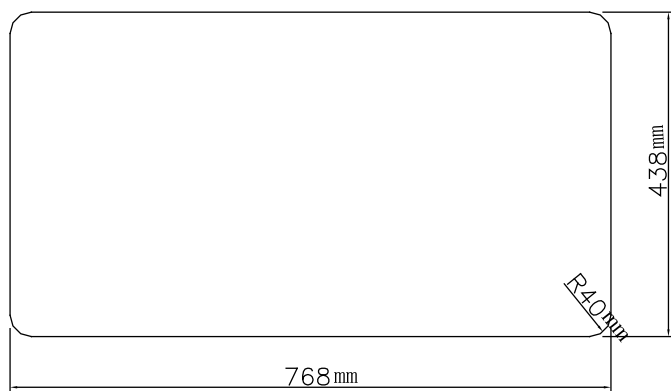

规格参数

单孔大小槽带溢水不锈钢厨盆
型号：MCL313SL

尺寸图

安装图