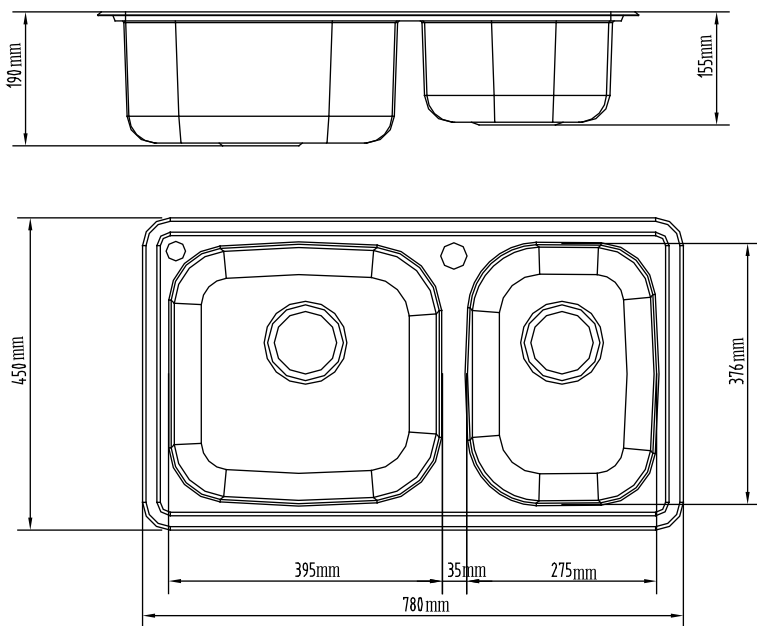

规格参数

单孔大小槽带溢水不锈钢厨盆
型号：MCL313SL

尺寸图

安装图