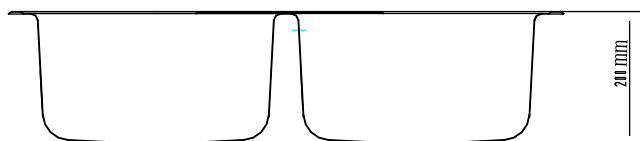

规格参数

型号：23241

尺寸图

安装图