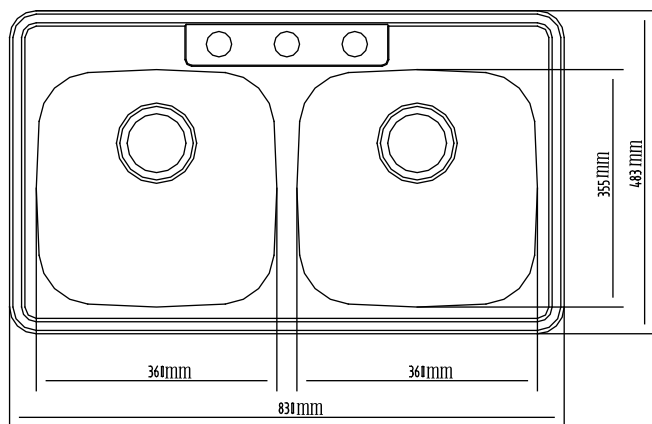

规格参数

型号：23241

尺寸图

安装图