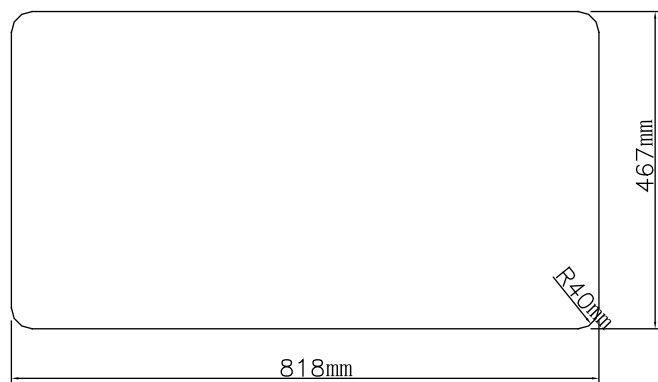

规格参数

型号：23241

尺寸图

安装图