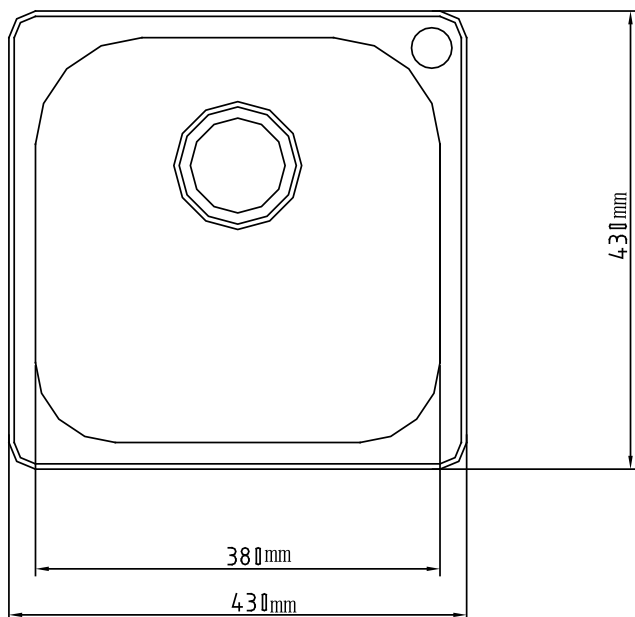

## 规格参数

单槽不锈钢厨盆  
型号：23515R

尺寸图

安装图