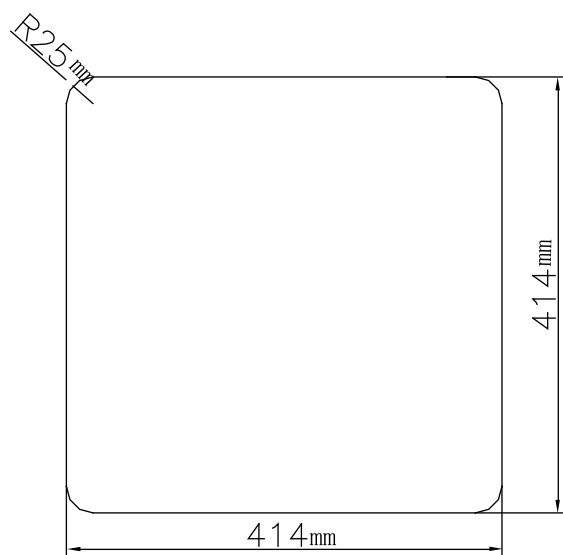

## 规格参数

单槽不锈钢厨盆  
型号：23515R

尺寸图

安装图