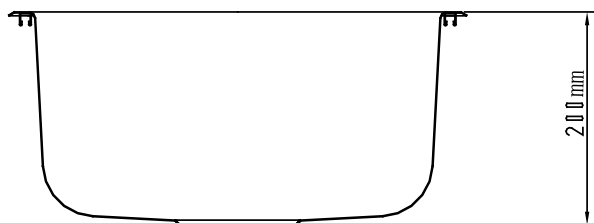

## 规格参数

单槽不锈钢厨盆  
型号：23515R

尺寸图

安装图